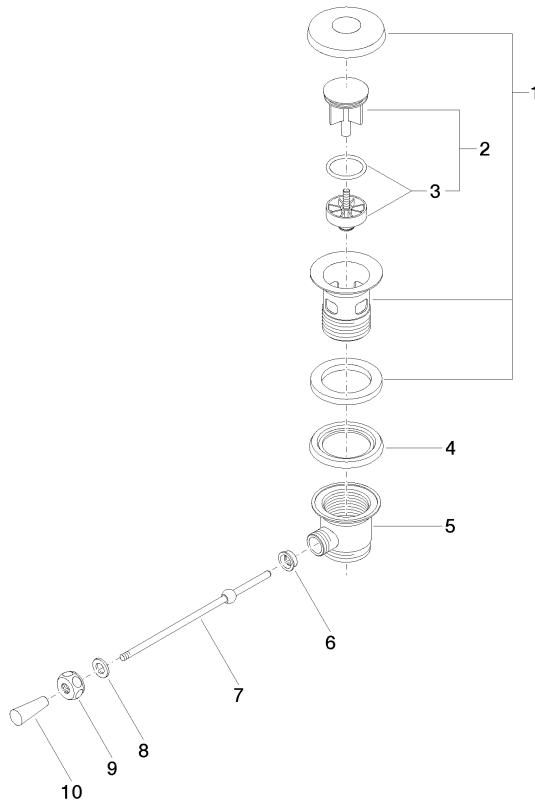

10 300 970

Ersatzteile für die
anderen
Oberflächenvarianten
finden Sie hier:
Chrom

Ersatzteilstückliste

Nr.	Artikelnummer	Benennung	Verbaumenge	Lieferzeit
1	90 11 01 026 00-93	Kelch	1	20
2	04 31 20 016 00-93	Stopfen	1	-
Ersatzteil nicht mehr bestellbar, bitte bestellen Sie den Nachfolgeartikel				
3	04 28 10 026 00 90	Zubehoer	1	2
4	09 14 03 025 90	Dichtung	1	2
5	09 11 01 023-93	Kelch	1	20
6	09 14 05 040 90	Dichtung	1	2
7	09 31 09 055-93	Zugstange	1	20
8	09 30 11 049 90	Scheibe	1	2
9	09 23 30 003-93	Mutter	1	20
10	09 20 01 040-93	Griff	1	20